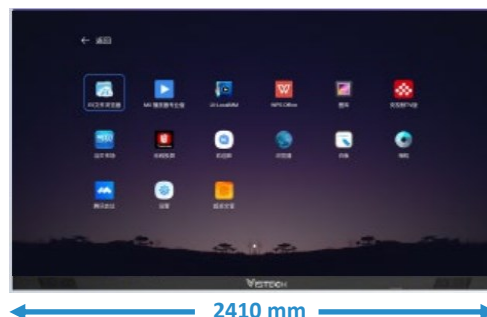

Digital Signage Store
Nijverheidsweg 73
3771 ME BARNEVELD

www.digitalsignagestore.nl

info@digitalsignagestore.nl

+31- (0)85 2100 613