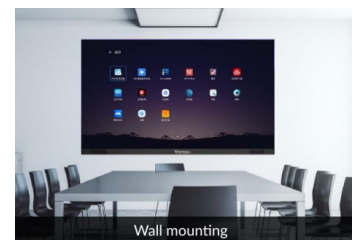

Digital Signage Store
Nijverheidsweg 73
3771 ME BARNEVELD

www.digitalsignagestore.nl

info@digitalsignagestore.nl

+31- (0)85 2100 613