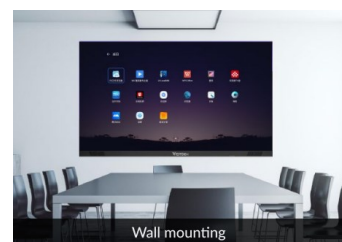

Digital Signage Store
Nijverheidsweg 73
3771 ME BARNEVELD

www.digitalsignagestore.nl

info@digitalsignagestore.nl

+31- (0)85 2100 613