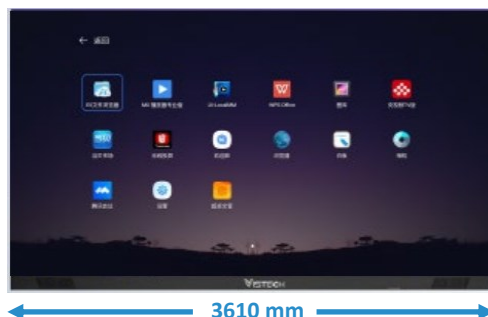

Digital Signage Store
Nijverheidsweg 73
3771 ME BARNEVELD

www.digitalsignagestore.nl

info@digitalsignagestore.nl

+31- (0)85 2100 613