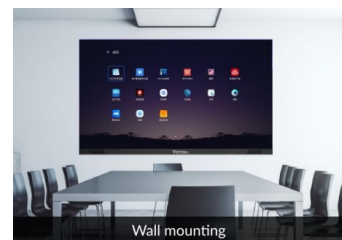

Digital Signage Store
Nijverheidsweg 73
3771 ME BARNEVELD

www.digitalsignagestore.nl

info@digitalsignagestore.nl

+31- (0)85 2100 613