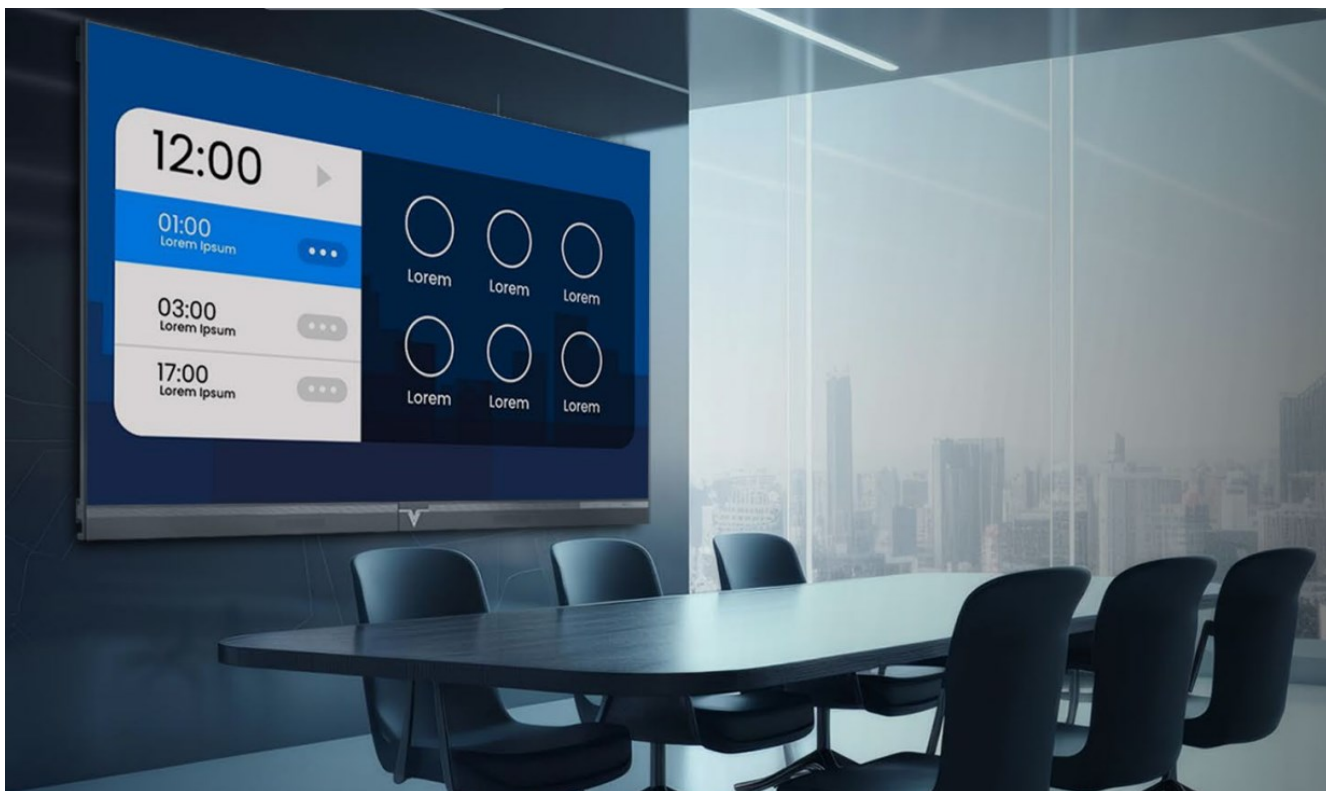

IRIS COB All in One LED Display - 163"

LED Wall display van 3.60 meter breed en 2.15 meter hoog met een pixel pitch van 1.87 mm.

Dit komt neer op een display diagonaal van 163". De aspect ratio is 16:9 en de totale resolutie bedraagt 1920x1080.

Deze All in One functioneert als een volwaardig display en is dus net zo eenvoudig in de bediening als een display.

De Iris COB LED heeft een glad oppervlak en daardoor zijn de individuele LED's beter beschermd.

Door het gladde oppervlak is de LED Wall optioneel ook in Touch uit te voeren.

Dit display biedt met deze pixel pitch een kristal helder beeld. En vanaf 2 meter afstand zijn de individuele LED's nog nauwelijks te onderscheiden. Deze LED Wall is dus uitermate geschikt voor Presentatie Ruimtes, in Control Rooms of voor Video Conferencing in de Boardroom en Vergaderruimte.

SPECIFICATIES:

Pixel Pitch	1.87mm
Afmetingen Display	3.610 x 2.155 x 31 mm
Active Display	3.600 x 2.025 mm - 163"
Resolutie	1920 x 1080
Lichtopbrengst	600 cd/m ²

Front Service

Inclusief Wand frame en Installatie