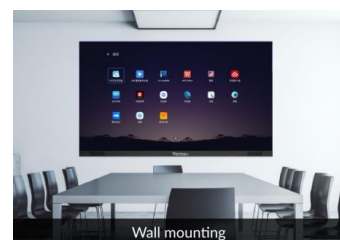

Digital Signage Store
Nijverheidsweg 73
3771 ME BARNEVELD

www.digitalsignagestore.nl

info@digitalsignagestore.nl

+31- (0)85 2100 613