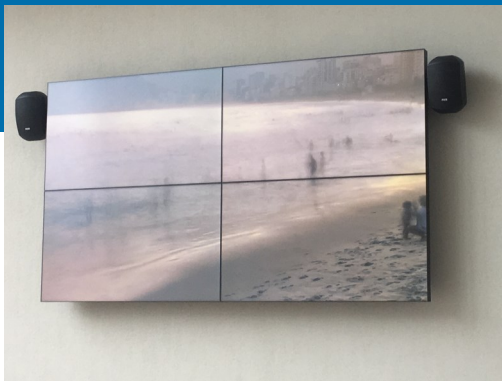

2X2 VIDEOWALL - 55" LG 55VM5J-H

TOTAAL BEZEL 1.74MM EN 500 NITS

Complete Video Wall Oplossing

- 4 x Video Wall Displays - 55"
- Totaal afmeting: 2.424 × 1.366 mm
- Totale bezel slechts 1.7 mm
- Video Wall Mount met fijnafstelling
- Video kabels

Digital Signage Store is uw leverancier voor het ontwerpen en realiseren van video walls en AV oplossingen

*Stuur een email naar:
info@digitalsignagestore.nl*

**Prijs exclusief installatie
9.000,- EUR excl. BTW**

Digital Signage Store
Nijverheidsweg 73
3771 ME BARNEVELD

Tel; +31 (0)85 2100 613

info@digitalsignagestore.nl

**Onze adviseur verwelkomt u graag in onze
Showroom in Barneveld**